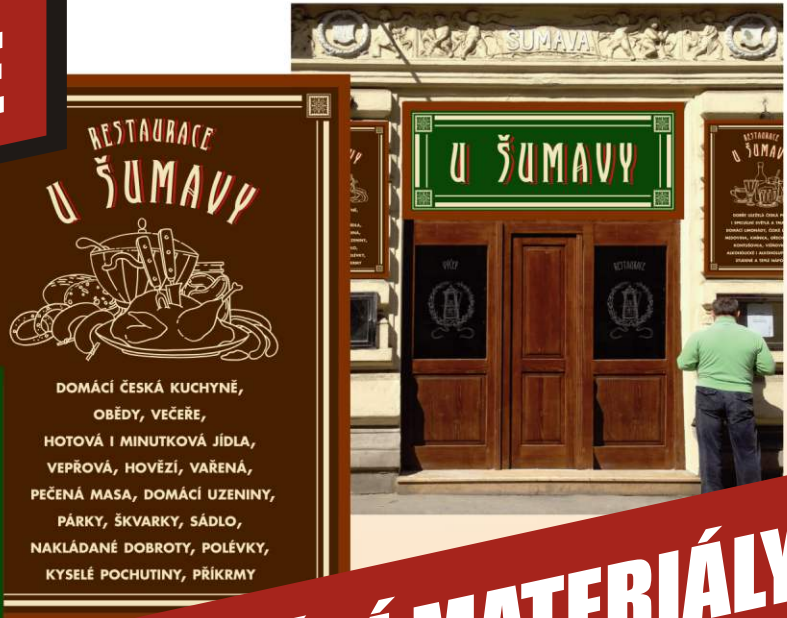

REKLAMNÍ PŘEDMĚTY PRO RESTAURACE A PIVOVARY

PIVNÍ TÁCKY

Lepenka 2 mm, jednostranný
nebo oboustranný plnobarevný potisk

CENA JIŽ OD 6,90 Kč

od 300 kusů

ETIKETY NA LAHVE

REKLAMNÍ CEDULE

Cedule, plachty, roll-upy, ...